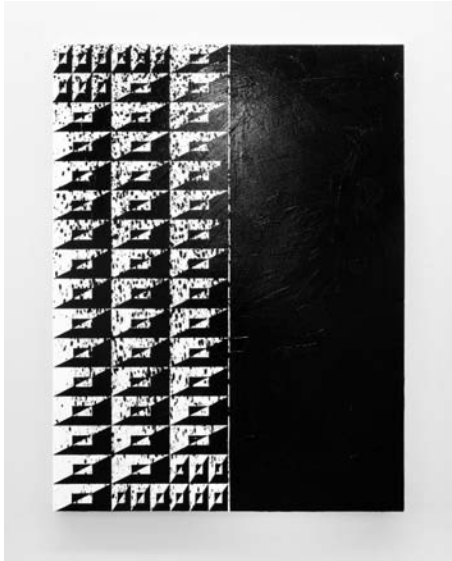

DUBNER
MODERNE

GALERIE D'ART

Matt Mignanelli
Power Dynamics
April 26th - June 9th 2018

DUBNER
MODERNE
GALERIE D'ART

Matt Mignanelli
Fleeting Moment, 2018
122 x 91 cm - 48 x 36 inches
Enamel and acrylic on canvas

Matt Mignanelli
Slayton Pasture, 2018
122 x 91 cm - 48 x 36 inches
Enamel and acrylic on canvas

**DUBNER
MODERNE**
GALERIE D'ART

Matt Mignanelli
Power Dynamics, 2018
122 x 91 cm - 48 x 36 inches
Enamel and acrylic on canvas

**DUBNER
MODERNE**
GALERIE D'ART

DUBNER
MODERNE
GALERIE D'ART

Matt Mignanelli
Marauder, 2018
122 x 91 cm - 48 x 36 inches
Enamel and acrylic on canvas

**DUBNER
MODERNE**

GALERIE D'ART

Matt Mignanelli
East River, 2018
122 x 91 cm - 48 x 36 inches
Enamel and acrylic on canvas

Matt Mignanelli
Sunday Morning, 2018
122 x 91 cm - 48 x 36 inches
Enamel and acrylic on canvas

DUBNER
MODERNE
GALERIE D'ART

**DUBNER
MODERNE**
GALERIE D'ART

Matt Mignanelli
Whisper, 2018
122 x 91 cm - 48 x 36 inches
Enamel and acrylic on canvas